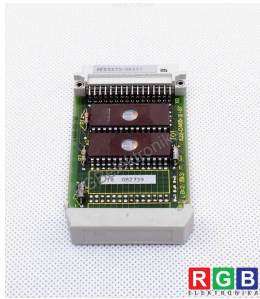

6ES5373-0AA21 MEMORY SINUMERIK SIEMENS ID4392

Używany SIEMENS 6ES5373-0AA21
Sprzęt przetestowany i wyczyszczony.
24 miesiące gwarancji
Dedykowany kurier
Wysyłka w 24h

DANE TECHNICZNE

PRODUCENT	SIEMENS
MODEL	6ES5373-0AA21
KATEGORIA	Oprogramowanie, karty pamięci
WAGA [KG]	0.04
WYSOKOŚĆ [CM]	1.5
DŁUGOŚĆ [CM]	9.5
SZEROKOŚĆ [CM]	5.5

PRODUKTY Z OFERTY RGB ELEKTRONIKA TO:

NAJWYŻSZA JAKOŚĆ

Każdy produkt poddawany jest specjalistycznej ocenie, na podstawie najlepszej jakości, by zagwarantować ich bezawaryjną pracę. Dzięki temu możesz mieć pewność, że urządzenie **SIEMENS 6ES5373-0AA21** zostało przygotowane z największą starannością.